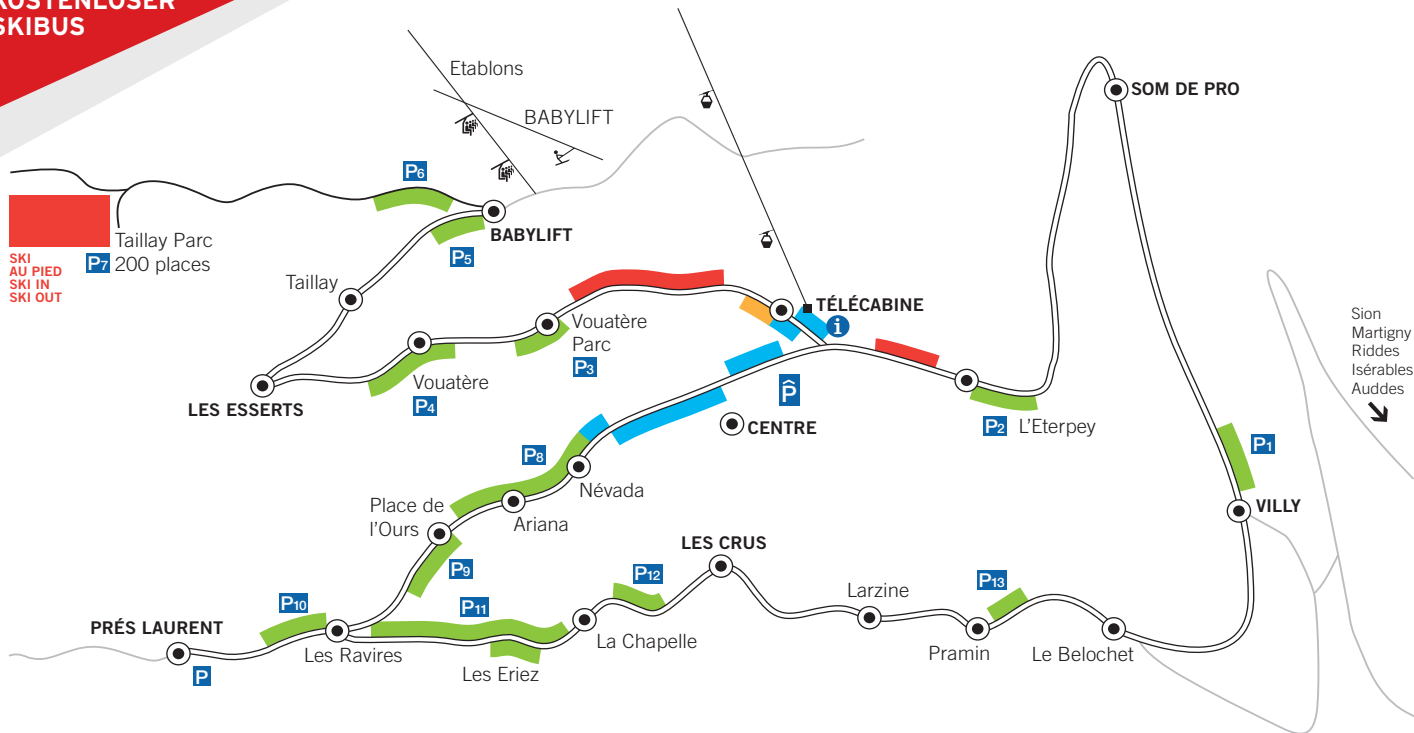

SKI BUS GRATUIT

FREE SKI BUS

KOSTENLOSER
SKIBUS

SERVICE DE SKI BUS GRATUIT DANS TOUTE LA STATION.

FREE SKI BUS SERVICE IN THE RESORT.

DIE BENÜTZUNG VOM SKI BUS IST IN DER GANZEN STATION GRATIS.

P OÙ PARQUER À LA TZOUMAZ ?
PARK-PARKING → LA TZOUMAZ ?

HORAIRES SKI-BUS

HIVER / WINTER
2018 - 2019

LA TZOUMAZ

VERBIER - 4 VALLÉES 

Bus 1 - Tous les jours | Every day | Täglich **a**: arrivée | arrival | Ankunft **d**: départ | departure | Abfahrt

Bus 2 - Samedi et dimanche jusqu'au 28.04.19 + vacances | holidays 24.12.18 au 06.01.19 + 18.02 au 10.03.19 + 15.04 au 22.04.19
Samstag und Sonntag bis 28.04.19 + Ferien 24.12.18 bis 06.01.19 + 18.02 bis 10.03.19 + 15.04 bis 22.04.19

Som de Pro	08:10	08:30	08:50	09:10	09:30	09:50	10:10	10:45	11:05	11:25	11:45	12:05	-	12:45
Villy	08:13	08:33	08:53	09:13	09:33	09:53	10:13	10:48	11:08	11:28	11:48	12:08	-	12:48
Les Crus	08:18	08:38	08:58	09:18	09:38	09:58	10:18	10:53	11:13	11:33	11:53	12:13	-	12:53
Prés Laurent	08:22	08:42	09:02	09:22	09:42	10:02	10:22	10:57	11:17	11:37	11:57	12:17	-	12:57
Le Centre	08:26	08:46	09:06	09:26	09:46	10:06	10:26	11:01	11:21	11:41	12:01	12:21	-	13:01
New L'Eterpey	08:28	08:48	09:08	09:28	09:48	10:08	10:28	11:03	11:23	11:43	12:03	12:23	-	13:03
Télécabine	08:30	08:50	09:10	09:30	09:50	10:10	10:30	11:05	11:25	11:45	12:05	12:25	-	13:05
Les Esserts	08:35	08:55	09:15	09:35	09:55	10:15	10:35	11:10	11:30	11:50	12:10	12:30	-	13:08
Babylift	08:40	09:00	09:20	09:40	10:00	10:20	10:40	11:15	11:35	11:55	12:15	12:35	-	13:10
Les Esserts	08:42	09:02	09:22	09:42	10:02	10:22	10:42	11:17	11:37	11:57	12:17	12:37	-	13:12
Télécabine	08:45	09:05	09:25	09:45	10:05	10:25 a 10:40 d	10:45 a 11:00 d	11:20	11:40	12:00	Pause	12:40	Pause	13:12
Som de Pro	08:50	09:10	09:30	09:50	10:10	10:45	11:05	11:25	11:45	12:05	-	12:45	-	-